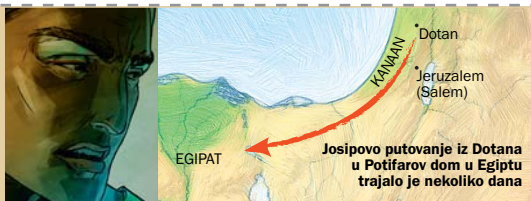

oko 98. n. e.

1. n. e.

završeno pisanje Biblije

živio je u 18. st. pr. n. e.

4026. pr. n. e.

stvoren Adam

POTIFAR

Potifar je bio egipatski dvoranin i zapovjednik faraonove tjelesne straže. Kupio je Josipa kao roba i tako postao njegov gospodar. Nakon što je Potifar postavio Josipa nad svime što je imao, Jehova je blagoslovio njegov dom (1. Mojsijeva 39:5). No kad je Potifarova žena lažno optužila Josipa da je htio leći s njom, Potifar ga je bacio u zatvor (1. Mojsijeva 39:19, 20).