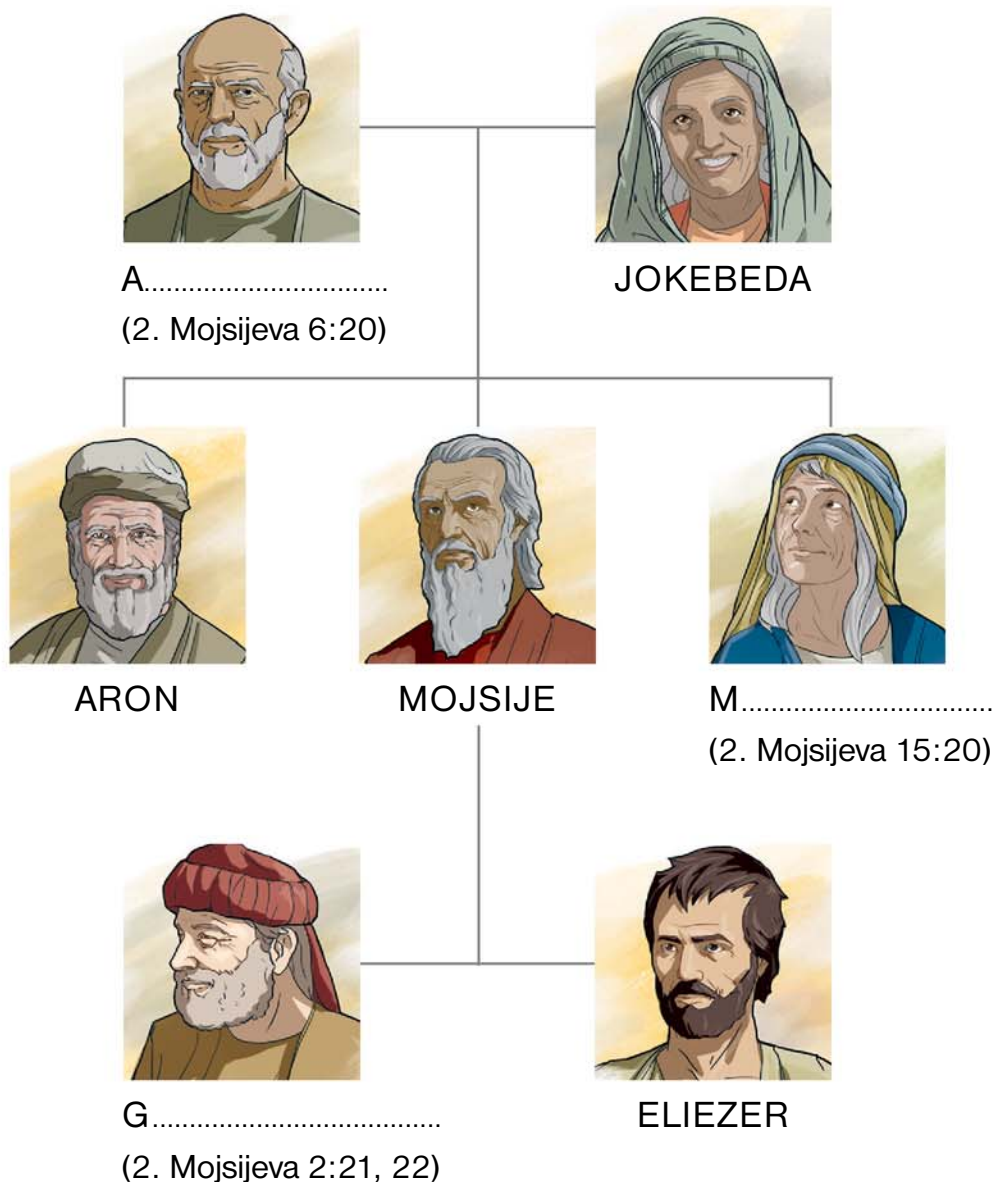

# Mojsijeva obitelj

Mojsije je pripadao velikoj obitelji koja je vjerno služila Jehovi. Pogledaj njegovu rodoslovno stablo i napiši imena članova njegove obitelji. Pročitaj biblijske retke kako bi lakše pronašao odgovore.

- **ZADATAK:** Pomoću *INTERNETSKJE BIBLIOTEKE Watchtower*, koja se nalazi na stranici [jw.org](http://jw.org) (klikni na IZDANJA > INTERNETSKA BIBLIOTEKA), ili nekog drugog našeg izdanja istraži kako je izgledao Mojsijev život na egipatskom dvoru. Naprimjer, pokušaj saznati kako je Mojsije bio “poučen svoj mudrosti egipatskoj” (Djela apostolska 7:22).

Odgovori: 1. Amram. 2. Mirjam. 3. Gersom.