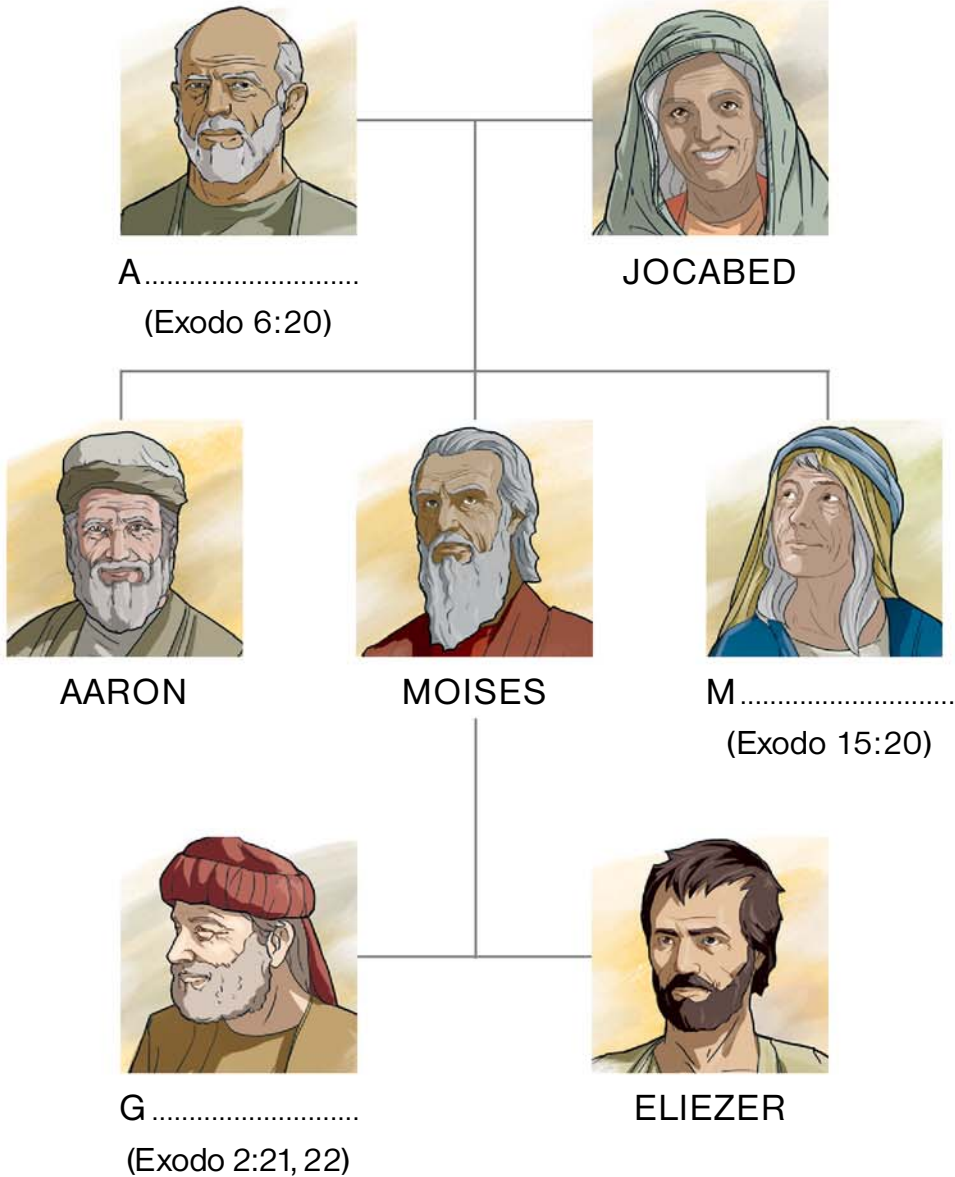

# Ang Pamilya ni Moises

Si Moises naghaling sa pamilya nga matutom gid kay Jehova. Tan-awa ang diagram sang iya pamilya sa ubos, kag isulat ang ngalan sang iya mga kapamilya. Para sa dugang nga clue, basaha ang mga teksto.

► **TILAWI INI:** Gamita ang *Watchtower ONLINE NGA LIBRARY* sa [jw.org/hil](http://jw.org/hil) (buksi ang PUBLIKASYON > ONLINE NGA LIBRARY) ukon ang iban pa nga reperensia nga ara sa imo, kag hibalua kon ano ang kabuhi ni Moises sa palasyo sa Egipto. Halimbawa, paano sia “gintudluan sing tanan nga kaalam sang mga Egiptohanon”?—Binuhatan 7:22.