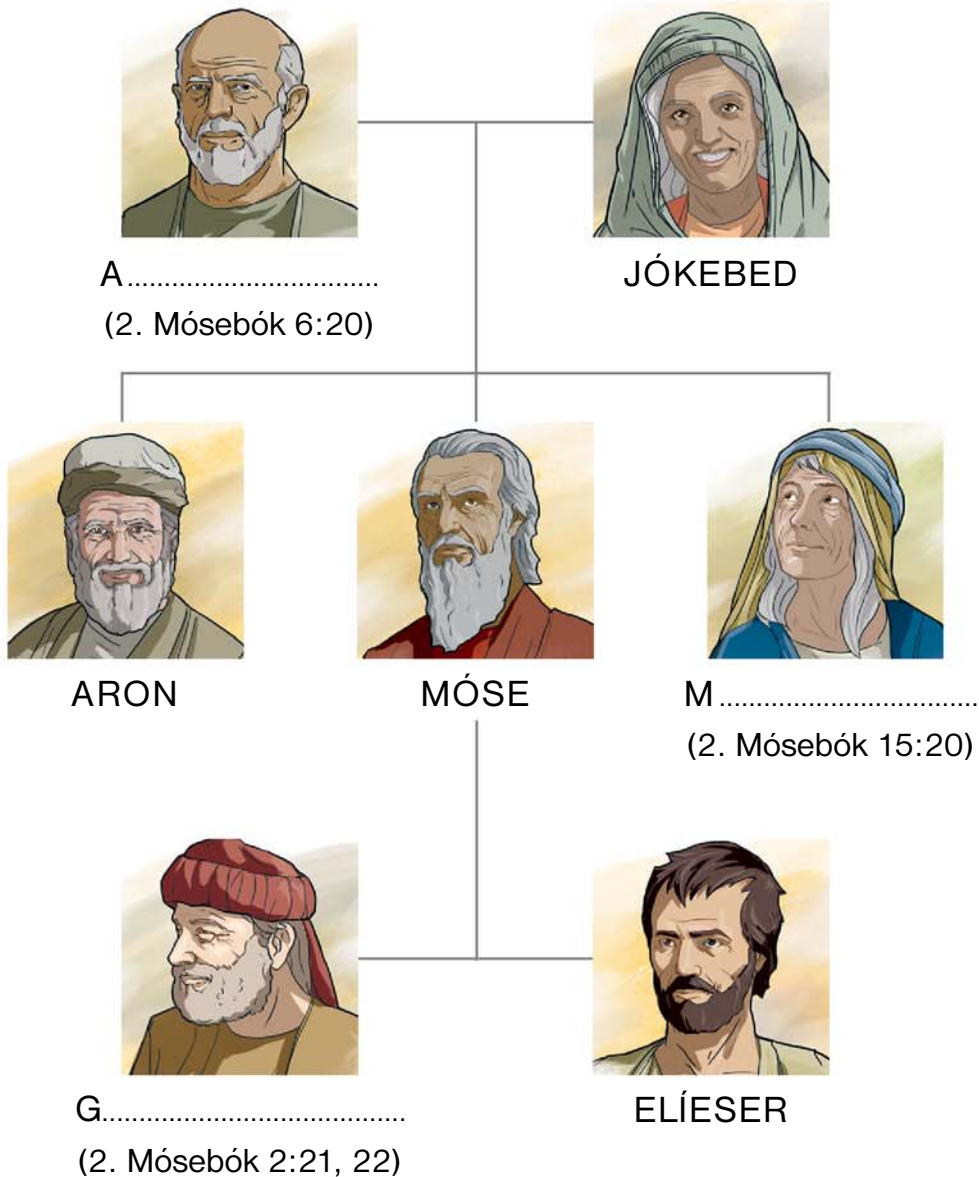

Fjölskylda Móse

Móse átti fjölskyldu sem þjónaði Jehóva af trúfesti. Skoðaðu ættartré hans og skrifaðu nöfnin sem vantar á línurnar. Lestu biblíuversin til að fá frekari visbendingar.

► **PRÓFAÐU ÞETTA:** Notaðu *Vefbókasafn Varðturnsins* á jw.org/is (sjá ÚTGÁFA > VEFBÓKASAFN), eða önnur tiltæk leitartól, til að finna út hvernig líf Móse var í höll faraós, til dæmis hvernig hann var „fræddur í allri speki Egypta“. – Postulasagan 7:22.