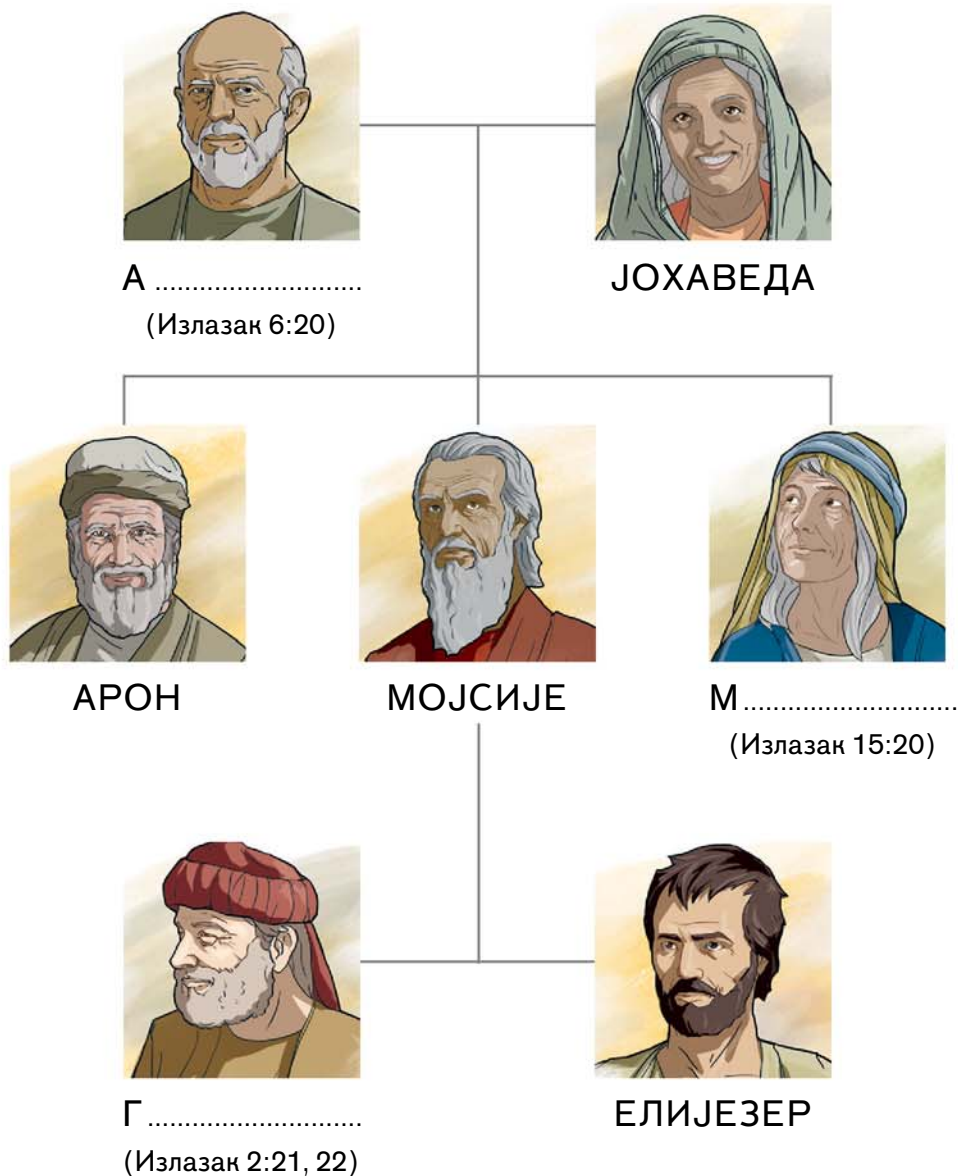

# Мојсијева породица

Мојсије је потицао из породице која је верно служила Јехови.

Погледај породично стабло и упиши имена чланова његове породице.

Како би лакше открио та имена, прочитај наведене библијске стихове.

- **КОРАК ДАЉЕ:** Помоћу *ОНЛАЈН БИБЛИОТЕКЕ* на сајту [jw.org](http://jw.org) (иди на ПУБЛИКАЦИЈЕ > ОНЛАЈН БИБЛИОТЕКА) или других средстава за истраживање, сазнај какав је живот водио Мојсије на египатском двору. На пример, како је био „поучен свој египатској мудрости“? (Дела апостолска 7:22).