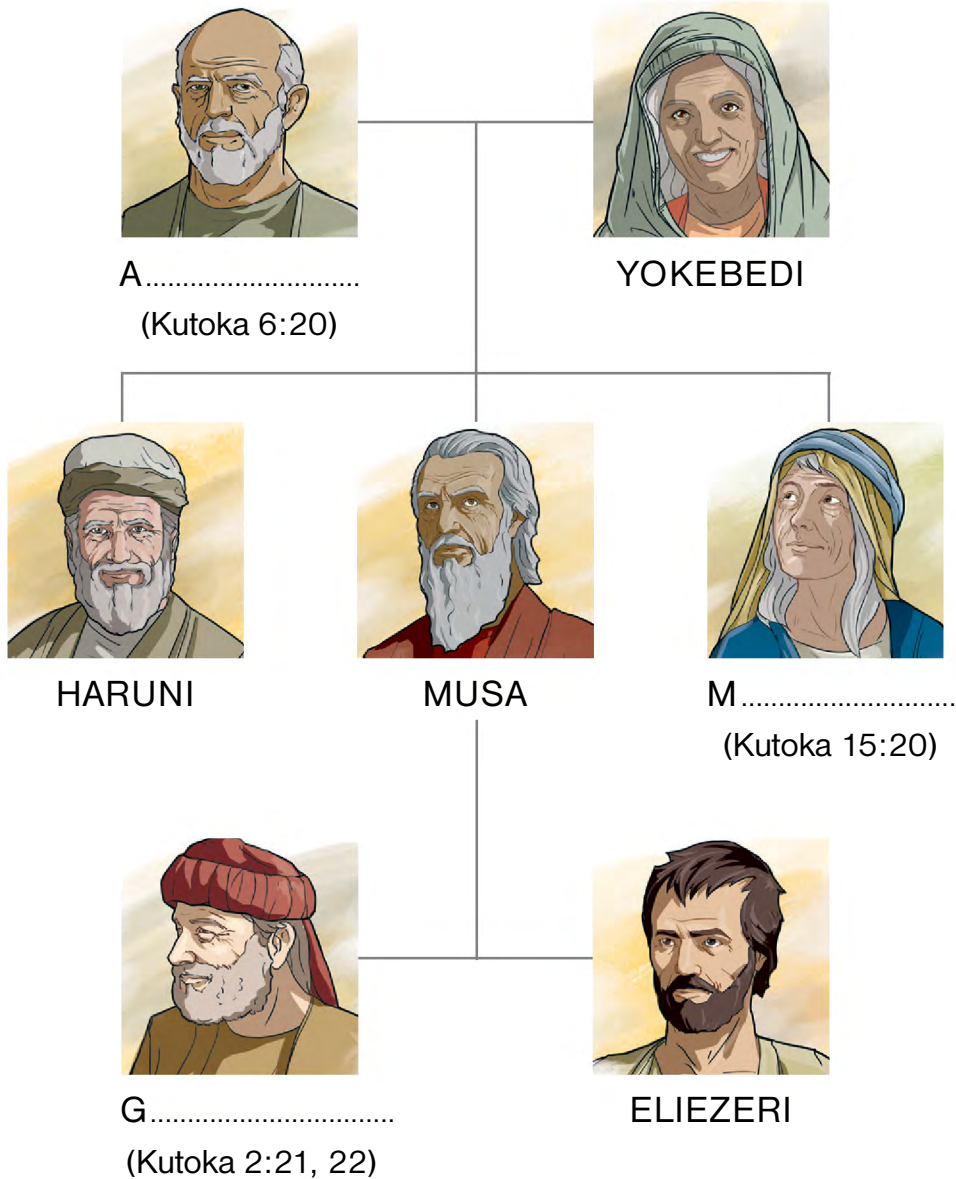

Familia ya Musa

Musa alizaliwa katika familia ambayo ilimtumikia Yehova kwa ushikamanifu. Tazama nasaba iliyoonyeshwa katika ukurasa huu, na ujaze majina ya watu wake wa ukoo. Soma maandiko kwa madokezo zaidi.

- ▶ **JARIBU KUFANYA HIVI:** Ukitumia *Watchtower* **MAKTABA KWENYE MTANDAO** ya jw.org/sw. (angalia chini ya **MACHAPISHO > MAKTABA KWENYE MTANDAO**) au vifaa vingine vya kufanyia utafiti ulivyo navyo, chunguza uone jinsi maisha ya Musa yalivyokuwa katika nyumba ya Mfalme wa Misri. Kwa mfano, ni katika njia gani Musa 'alifundishwa hekima yote ya Wamisri'?—Matendo 7:22.

Majibu: 1. Amramu. 2. Miramu. 3. Gershomu.