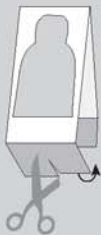

ისრაელის ბანაკი

ნაბიჯი 1

სუფთა ნაწილზე, რომელზეც არ არის გამოსახული ბიბლიური პერსონაჟი, ქვევით მიაწერე შენი სახელი და შენი თავი დახატე. სხვა სუფთა ნაწილებზე კი შენი ოჯახის წევრების სახელები დაწერე და ისინიც დახატე.

ნაბიჯი 2

ამოჭერი სხვადასხვა ნაწილი და ააწყვე ისრაელის ბანაკი.

ნაბიჯი 3

წაიკითხე მითითებული მუხლები და გამოტოვებულ ადგილებზე ჩაწერე ისრაელის ექვსი ტომის სახელი.

ნაბიჯი 4

გაითამამეთ რიცხვების მე-16 თავში აღწერილი სცენა, რომელიც კორახის შემთხვევას ეხება. ამისთვის ეს ასაწყობი სურათი გამოიყენეთ.