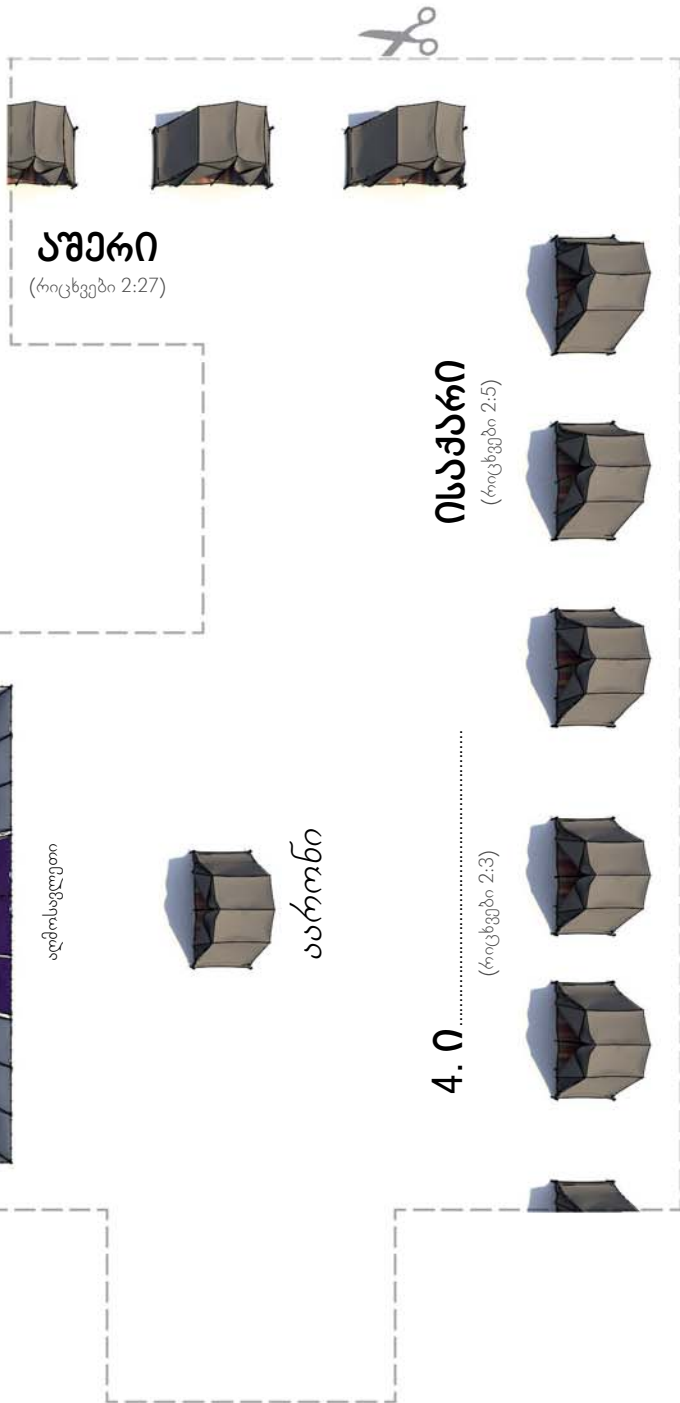

ისრაელის ბანაკი

ნაბიჯი 1

სუფთა ნაწილზე, რომელზეც არ არის გამოსახული ბიბლიური პერსონაჟი, ქვევით მიაწერე შენი სახელი და შენი თავი დახატე. სხვა სუფთა ნაწილებზე კი შენი ოჯახის წევრების სახელები დაწერე და ისინიც დახატე.

ნაბიჯი 2

ამოჭერი სხვადასხვა ნაწილი და ააწყვე ისრაელის ბანაკი.

ნაბიჯი 3

წაიკითხე მითითებული მუხლები და გამოტოვებულ ადგილებზე ჩაწერე ისრაელის ექვსი ტომის სახელი.

ნაბიჯი 4

გაითამამეთ რიცხვების მე-16 თავში აღწერილი სცენა, რომელიც კორახის შემთხვევას ეხება. ამისთვის ეს ასაწყობი სურათი გამოიყენეთ.

ბასუხები: 1. ნაფთალი 2. დანი 3. ეფრაიმი 4. იუდა 5. რუბენი 6. სიმონი

2. **ღ**

(რიცხვები 2:25)

მერარელები

ჩრდილოეთი

აზო

1. **ბ**

(რიცხვები 2:29)

მანაშე
(რიცხვები 2:20)

ნაშ

კორაზი